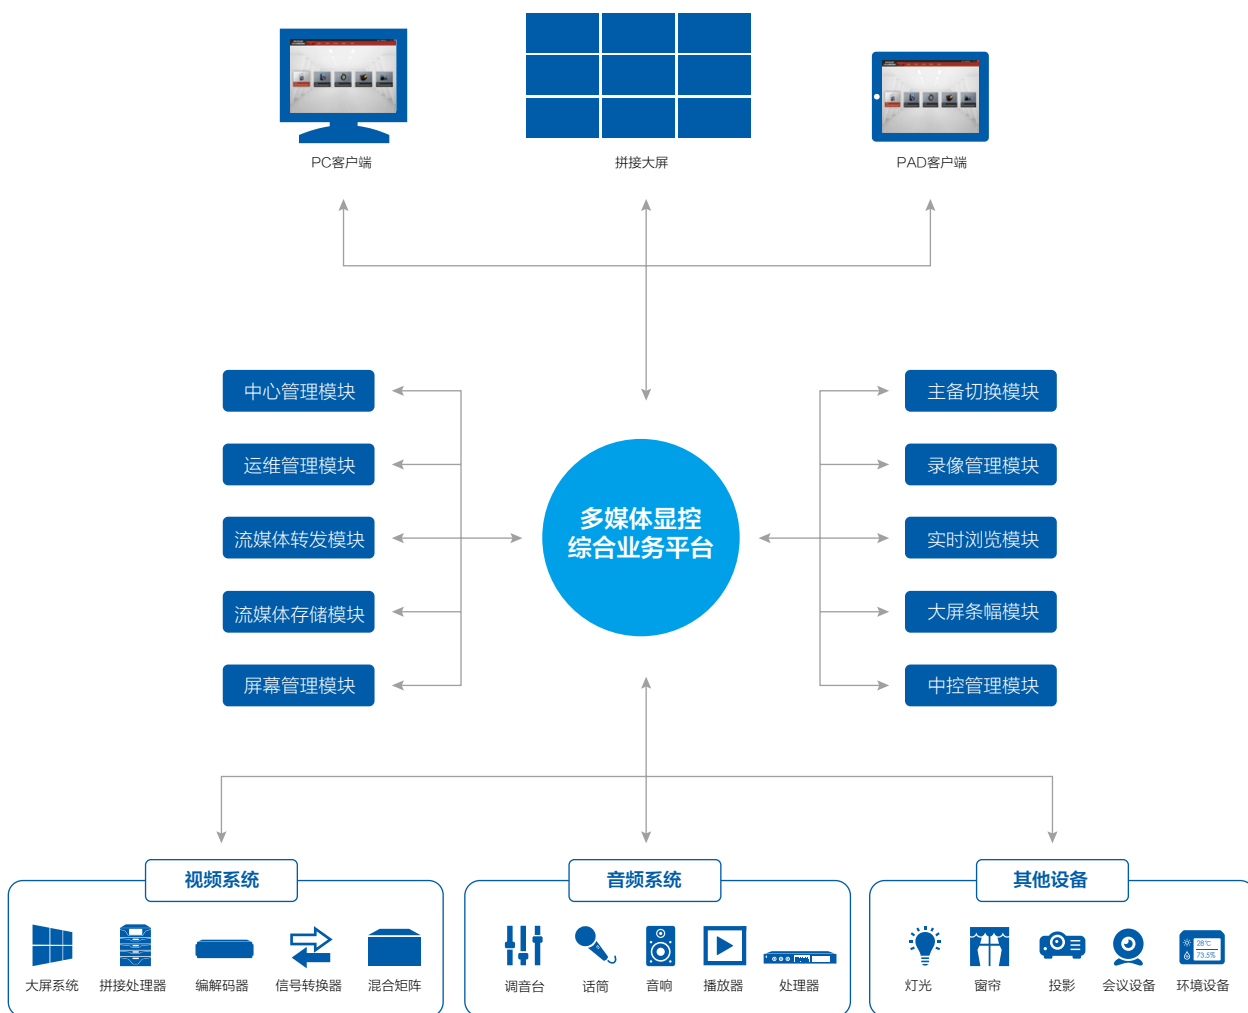

ATHENATM II

雅典娜 II 多媒体显控综合平台

ATHENA™ II 平台简介

- 音视频管理
- 系统集成
- 中控管理
- 操作便捷
- 权限划分
- 模块化设计

雅典娜 II 多媒体显控综合平台作为集中控制系统的核心，可实现对所有设备的统一控制。平台主要负责对系统中每个节点的信息配置管理并协调其工作，与系统内硬件设备进行兼容使用，实现系统统一调度与运维管理。

ATHENA™ II 系统拓扑图

智能配置中间链路

只需一套软件操作，即可实现对系统中所有设备统一管控，用户只看到信号源和大屏，中间链路由系统智能配置，实现一步上屏，操作便捷。

强大的转发、存储能力

支持高清码流接入与转发，可对接多种品牌的 IP 设备；同时支持高清码流的存储，多种 RAIN 数据安全机制，支持磁盘热备，系统更加稳定。

多品牌解码

平台可以采用 RTSP 前端接入、GB/T-28181 安防行业标准等多种方式，完成对原有 DVR 系统、NVR 系统、DVS 系统、IP-SAN 系统、模拟 CVBS 摄像机系统、高清数字 SDI 摄像机系统、IP Camera 系统接入管理。

实时浏览

支持调用实时视频进行直播，可进行缩放、本地抓拍和本地录像；支持多用户对同一图像资源的同时浏览，支持多种窗口布置，通过点击操作快速切换。

录像管理

支持按照指定通道编号及索引时间检索历史图像资料并回放和下载；回放支持正常播放、快速播放、慢速播放、回放图像抓拍等；同时支持录像切片查找、快速定位，满足用户快速调用录像的需求。

系统备份

结合硬件备份机制，整个系统实现双备份，主备数据实时同步，当主设备发生故障时可快速切换至备份设备，保证系统稳定。

可视化拓扑

通过数据驱动方式自动生成可视化的系统拓扑、设备链路和接口信息，并且拓扑信息与底层数据保持同步更新，可实时反映系统运行状态。

系统运维

支持实时监测显控总线链路在线状态和工作状态，并可灵活查看和修改设备的属性参数；当设备发生故障时给出报警提示，用户可根据提示快速定位到故障位置；同时支持报警信息记录，方便后续查询及统计。

华北区
北京总部
Beijing Headquarters
(010) 5356 3888
(010) 5356 3999 传真