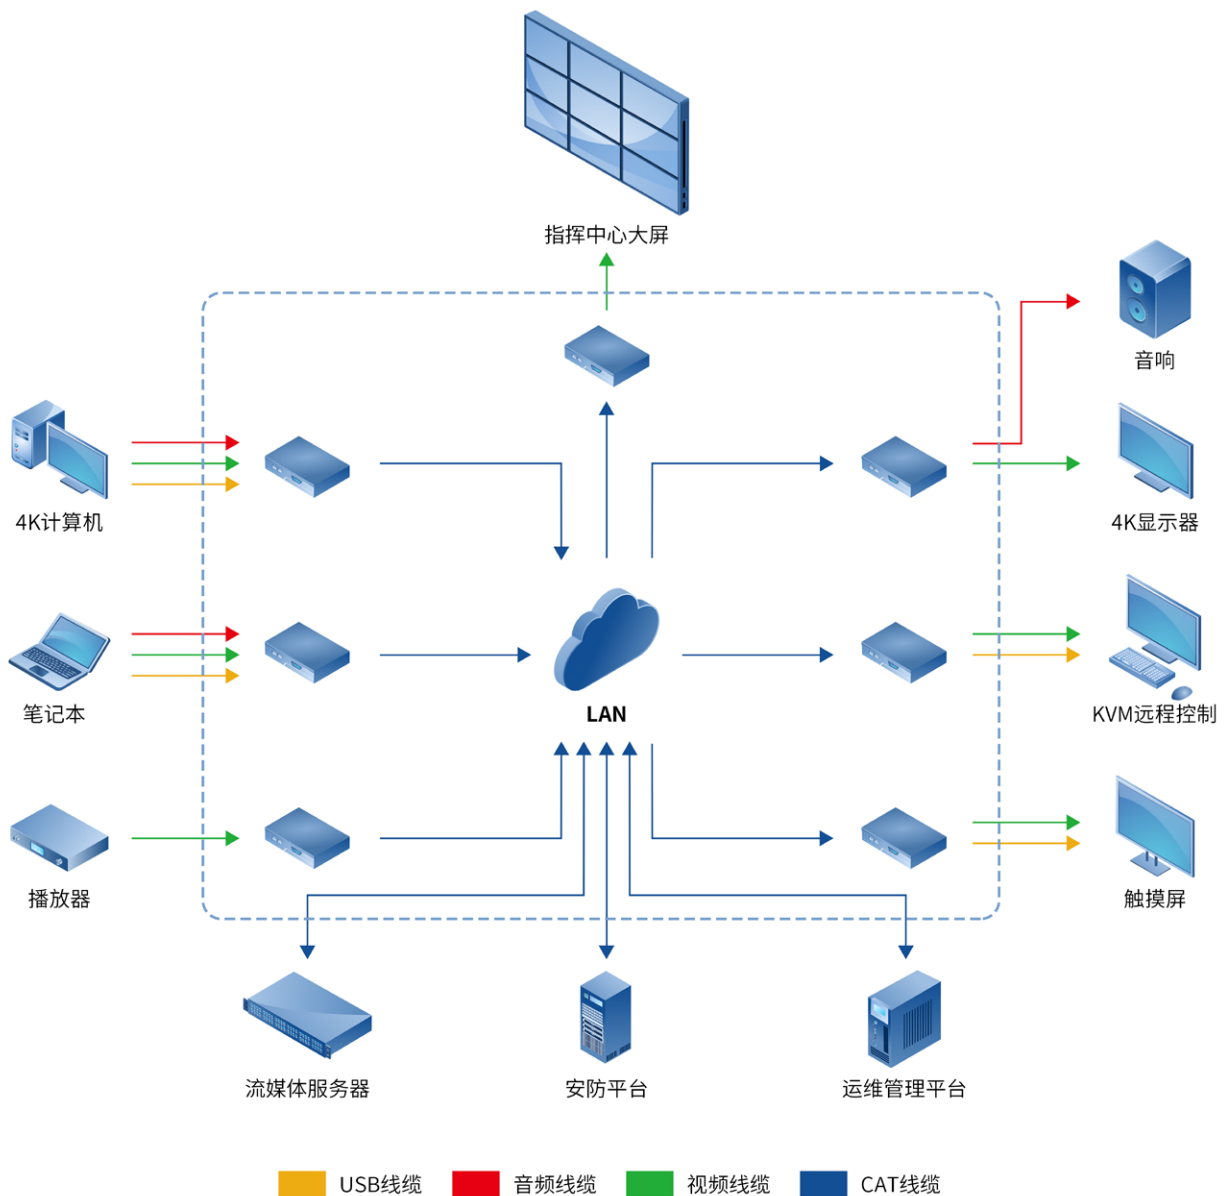

Kloud 网络分布式系统

编解码一体 | 全场景智能互联 | 国产化

Kloud 系统简介

Kloud 网络分布式系统是淳中科技（股票代码：603516）基于国产化自主可控技术打造的新一代超高清分布式解决方案。

系统采用 纯分布式架构 与 编解码一体架构，矩阵 / 坐席 / 拼接硬件多合一形态设计，以 4K@60Hz 超清画质 与 超低延时传输为核心优势，满足多行业复杂场景需求。

通过 视、音、网、电三重冗余备份 与 AI 智能可视化运维，为指挥调度、智慧城市、高端会议等多重场景提供高可靠、高性能的视听交互体验。Kloud 系统广泛应用于教育科研、政府公告、新闻出版、安防监控、联合指挥等领域，是国产化自主可控的领先解决方案。

Kloud 系统拓扑

Kloud 功能特点

纯分布式架构

去中心化设计，任意节点故障不影响整体系统运行，确保高可靠性。支持灵活扩展，可根据需求动态调整节点数量，满足不同规模场景需求。

矩阵 / 坐席 / 拼接多功能合一

节点采用解码硬件多功能合一形态设计，可通过配置实现解码显示、矩阵切换、坐席管理或大屏拼接功能，硬件资源闲置率大幅降低。

高分辨率超清画质

支持 3840×2160@60Hz 超清分辨率，并向下兼容常见分辨率，采用 4:4:4 全色度采样，提供极致视觉体验。

国产化自主可控

符合国家信息安全要求，采用全国产化硬件平台，适配各类国产化操作系统。支持特定硬件过滤、黑白设备名单、国密加密、网络单向传输、用户权限管控等多种安全模块配置，全方位保障系统数据安全。

编解码一体形态

编码与解码节点硬件一体化设计，灵活部署、快速调整，一机多能。大幅节省设计与部署成本。

超低延时传输

大幅降低音视频传输延时，端到端延时低至 16.7ms，媲美本地实时控制，满足远程实时交互需求。

视、音、网、电多重备份