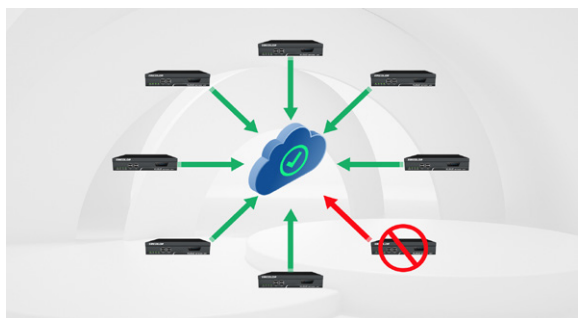

Kloud 网络分布式系统

编解码一体 | 全场景智能互联 | 国产化

Kloud 系统简介

Kloud 网络分布式系统是淳中科技（股票代码：603516）基于国产化自主可控技术打造的新一代超高清分布式解决方案。

系统采用 纯分布式架构 与 编解码一体架构，矩阵 / 坐席 / 拼接硬件多合一形态设计，以 4K@60Hz 超清画质 与 超低延时传输为核心优势，满足多行业复杂场景需求。

通过 视、音、网、电三重冗余备份 与 AI 智能可视化运维，为指挥调度、智慧城市、高端会议等多重场景提供高可靠、高性能的视听交互体验。Kloud 系统广泛应用于教育科研、政府公告、新闻出版、安防监控、联合指挥等领域，是国产化自主可控的领先解决方案。

Kloud 系统拓扑

Kloud 功能特点

纯分布式架构

去中心化设计，任意节点故障不影响整体系统运行，确保高可靠性。支持灵活扩展，可根据需求动态调整节点数量，满足不同规模场景需求。

矩阵 / 坐席 / 拼接多功能合一

节点采用解码硬件多功能合一形态设计，可通过配置实现解码显示、矩阵切换、坐席管理或大屏拼接功能，硬件资源闲置率大幅降低。

高分辨率超清画质

支持 3840×2160@60Hz 超清分辨率，并向下兼容常见分辨率，采用 4:4:4 全色度采样，提供极致视觉体验。