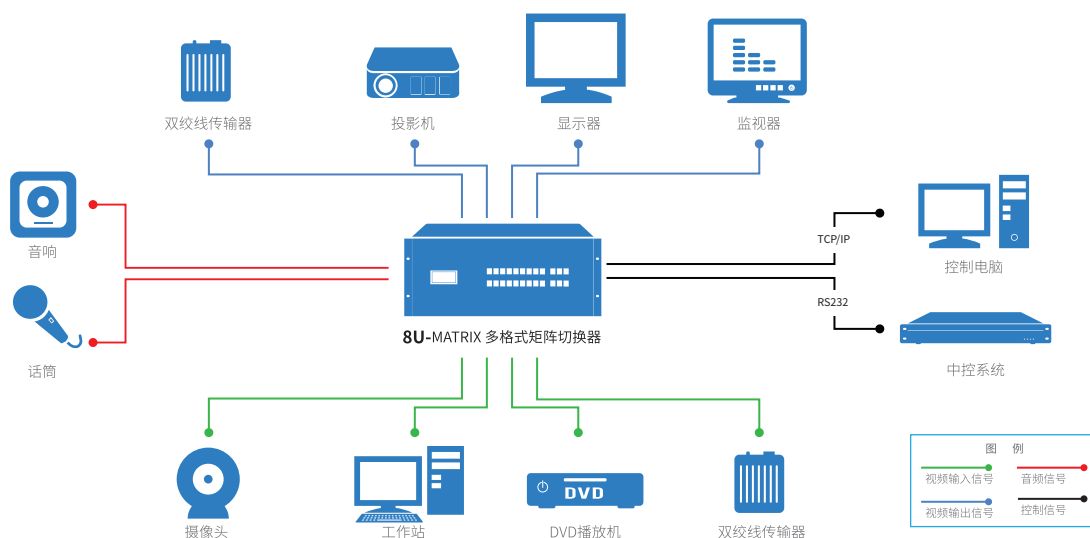

功能特点

- **4K@60 4:4:4 传输**
  支持 4K@60 超高清视频信号采集与传输，视频图像解析度可达 RGB 色域中全 4:4:4 色度取样。
- **无缝切换**
  采用巨量数据传输芯片技术，为每路信号动态设置点对点专线数据通道，实现信号无缝切换。
- **音频随路切换**
  信号切换时内嵌音频和独立音频自动跟随视频同步进行切换。
- **EDID 管理**
  支持 EDID 的读取、修改、自定义，提高了对大屏显示设备的兼容性。
- **热插拔**
  板卡支持热插拔，方便设备板卡故障替换或升级扩容，提高设备可维护性。
- **图像调整**
  支持对输入输出信号的对比度、亮度、锐度的调整，提高了对大屏显示设备的适配性。
- **安卓 APP**
  支持安卓系统平板、手机通过 APP 对矩阵进行控制。
- **字符叠加**
  支持对所有输入通道进行字符叠加，字符支持自定义位置及滚动速度，方便客户对通道进行标注。

系统拓扑

规格参数

输入板卡	说明		
HDMI 1.3	支持 4 通道 HDMI 信号输入，最大支持分辨率 1920*1080@60Hz，支持独立音频及内嵌音频		
HDMI 2.0	支持 4 通道 HDMI 信号输入，最大支持分辨率 4096*2160@60Hz，支持独立音频及内嵌音频		
DVI	支持 4 通道 DVI 信号输入，最大支持分辨率 1920*1080@60Hz		
VGA	支持 4 通道 VGA 信号输入，最大支持分辨率 1920*1080@60Hz，支持独立音频		
SDI	支持 4 通道 SDI 信号输入，最大支持分辨率 1920*1080@60Hz，支持内嵌音频		
HDBT	支持 4 通道 HDBaseT 信号输入，最大支持分辨率 1920*1200@60Hz，支持独立音频，1080P 信号最远为 70 米		
输出板卡	说明		
HDMI 1.3	支持 4 通道 HDMI 信号输出，最大支持分辨率 1920*1080@60Hz，支持独立音频及内嵌音频		
HDMI 2.0	支持 4 通道 HDMI 信号输出，最大支持分辨率 4096*2160@60Hz，支持独立音频及内嵌音频		
DVI	支持 4 通道 DVI 信号输出，最大支持分辨率 1920*1080@60Hz		
VGA	支持 4 通道 VGA 信号输出，最大支持分辨率 1920*1080@60Hz，支持独立音频		
SDI	支持 4 通道 SDI 信号输出，最大支持分辨率 1920*1080@60Hz，支持内嵌音频		
HDBT	支持 4 通道 HDBaseT 信号输出，最大支持分辨率 1920*1080@60Hz，支持独立音频，1080P 信号最远为 70 米		
机箱规模	说明	尺寸 (宽 * 深 * 高)	功率 (最大)
2U	支持 2 输入槽位，2 输出槽位，最大支持 8x8	480mm*370mm*90mm	50W
3U	支持 4 输入槽位，4 输出槽位，最大支持 16x16	480mm*370mm*142mm	100W
6U	支持 9 输入槽位，9 输出槽位，最大支持 36x36	480mm*370mm*270mm	230W